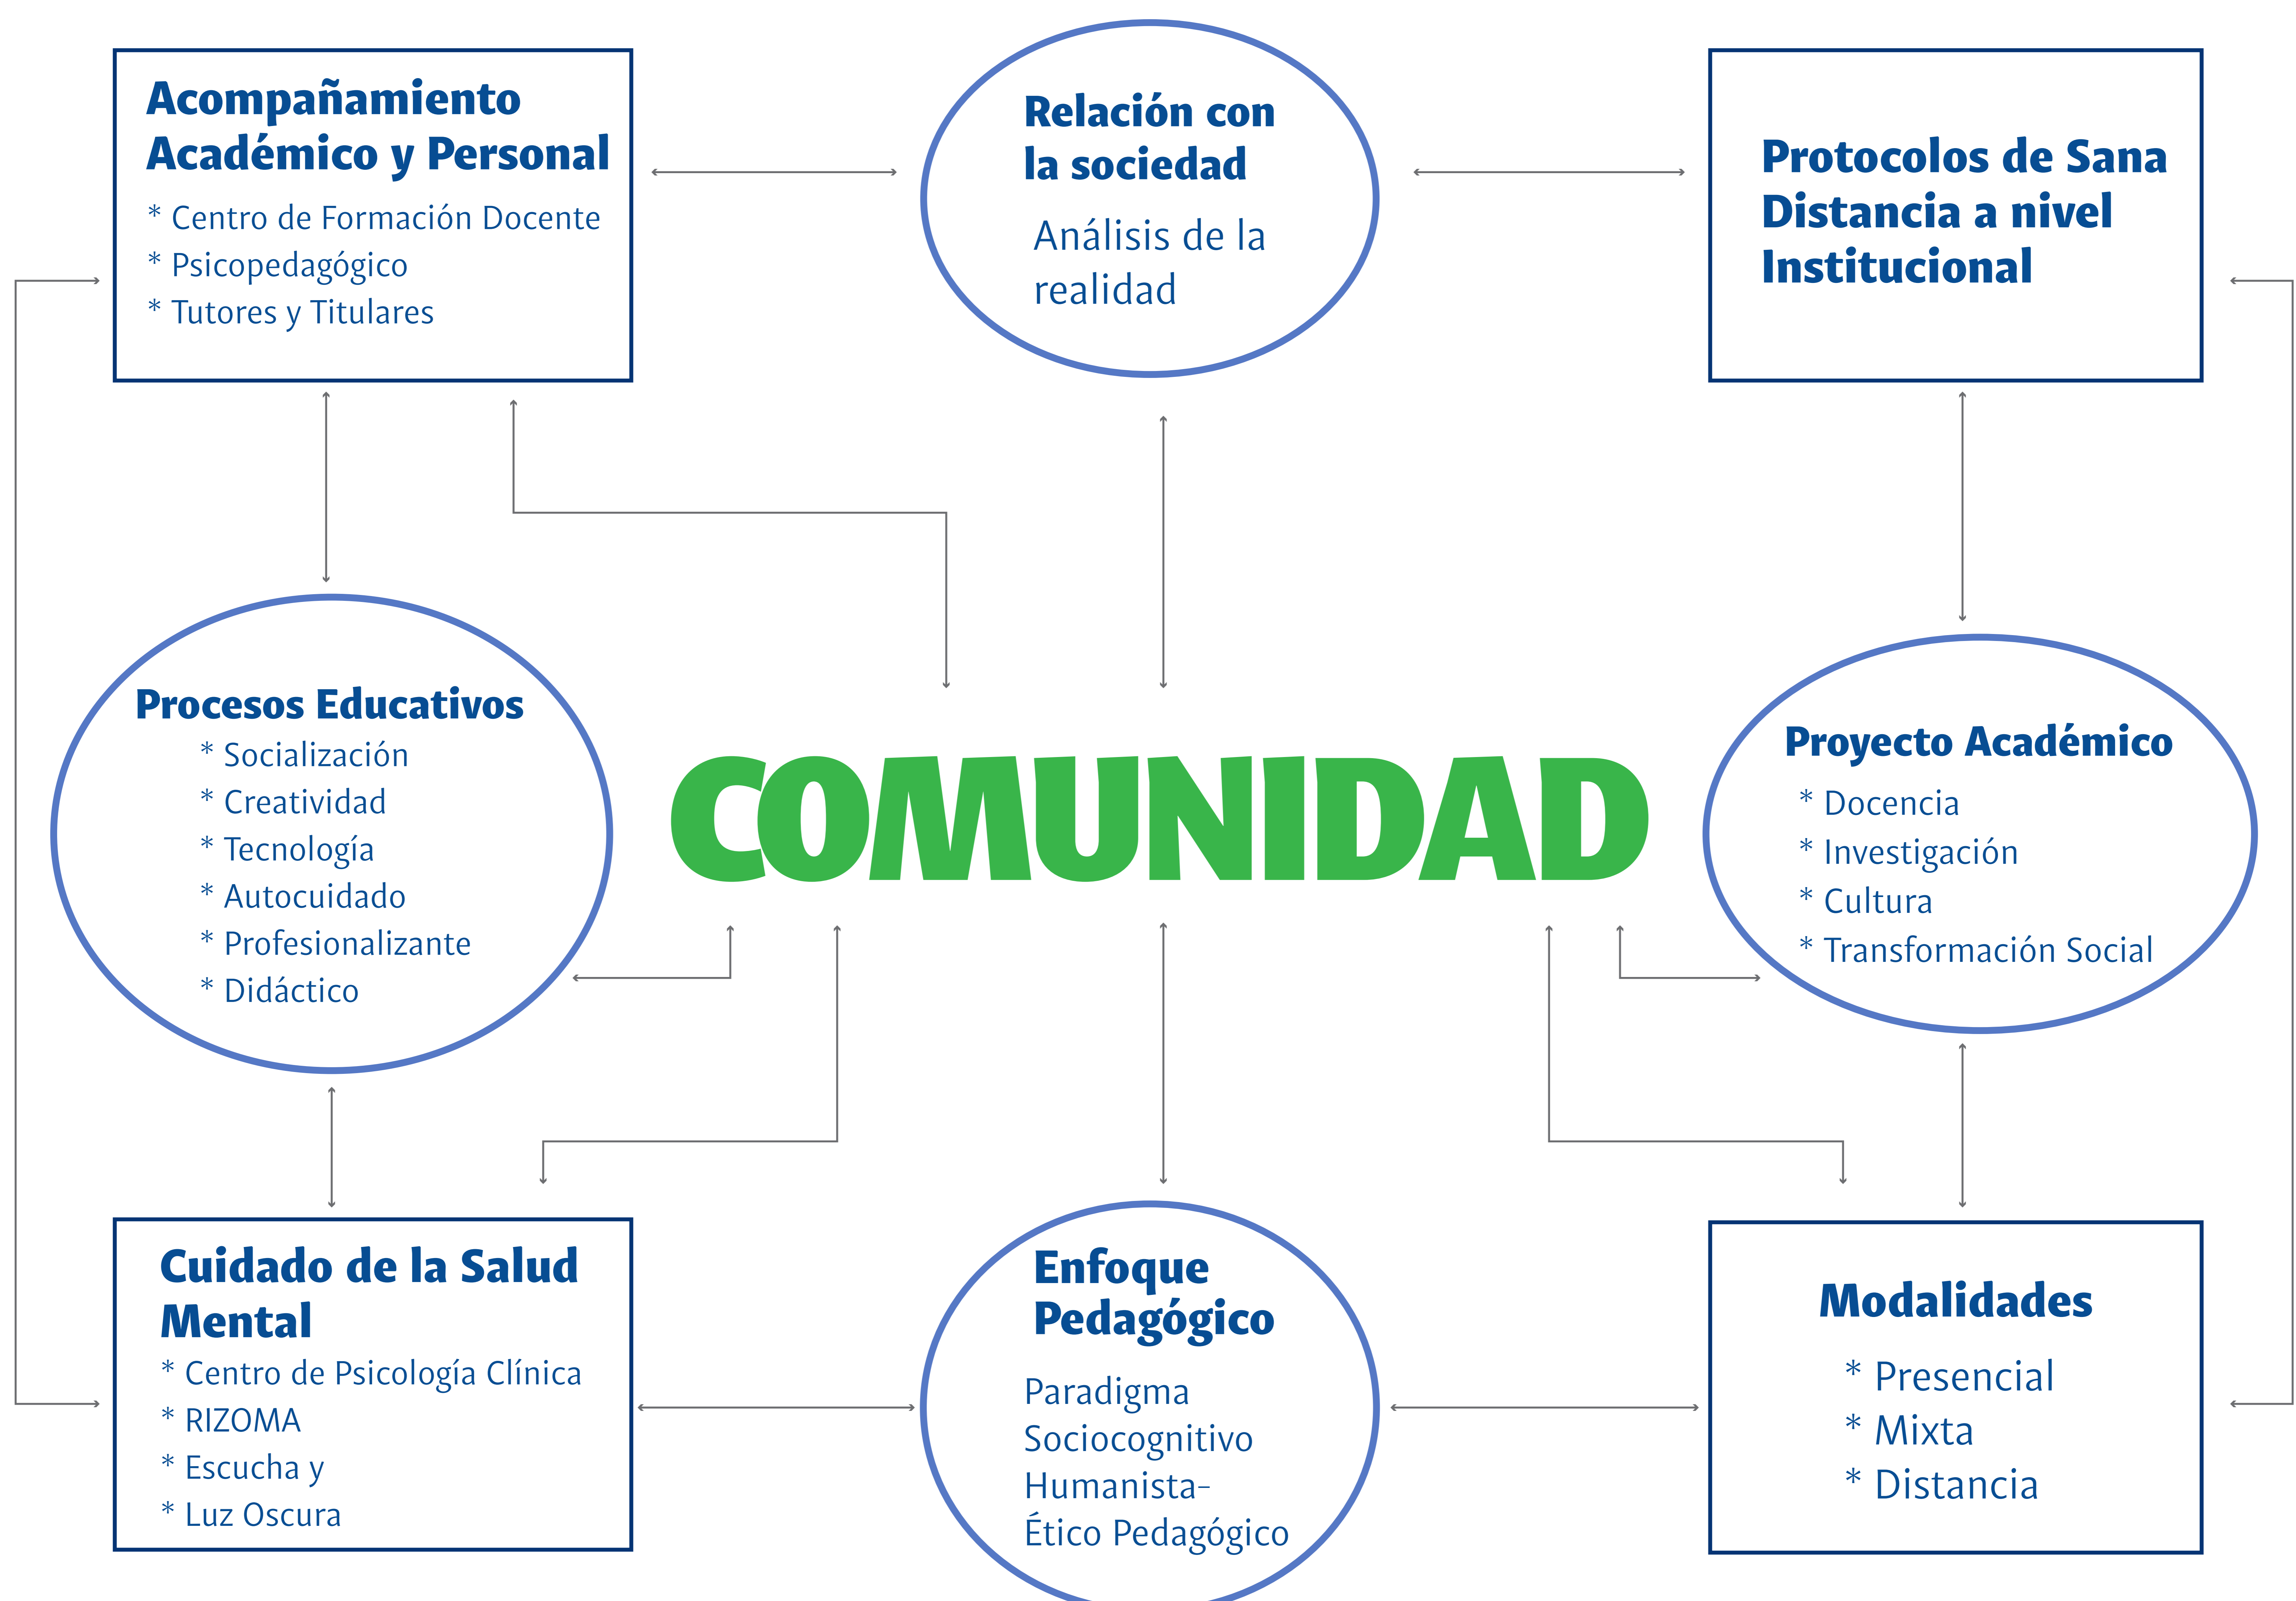

Pachuca Hidalgo, 17 de julio de 2020

El Colegio de Directores y las autoridades administrativas de nuestra universidad, han decidido **actualizar las fechas y la modalidad educativa para el inicio del ciclo escolar 2020-2021**. Esta decisión se tomó pensando principalmente en el bienestar de nuestra comunidad y en nuestros alumnos de Bachillerato. El objetivo es que ellos puedan continuar sus estudios de nivel superior el siguiente ciclo sin ningún contratiempo.

La Universidad La Salle Pachuca estará trabajando con un **Modelo Integral de Regreso a Clases (MIRC)**, que articulará la educación integral basada en nuestro modelo educativo, con enfoque sociocognitivo humanista, adaptándola a las diversas situaciones que pudieran presentarse. Nos es de gran importancia garantizar que las actividades de alumnos y alumnas, colaboradoras y colaboradores, puedan desarrollarse de manera segura.

Nos apoyaremos de medios tecnológicos, así como del valioso equipo de trabajo académico y administrativo con el que contamos para comenzar con entusiasmo el próximo semestre. Trataremos de volver a coincidir en los espacios físicos en cuanto sea posible y con las normas de seguridad apropiadas.